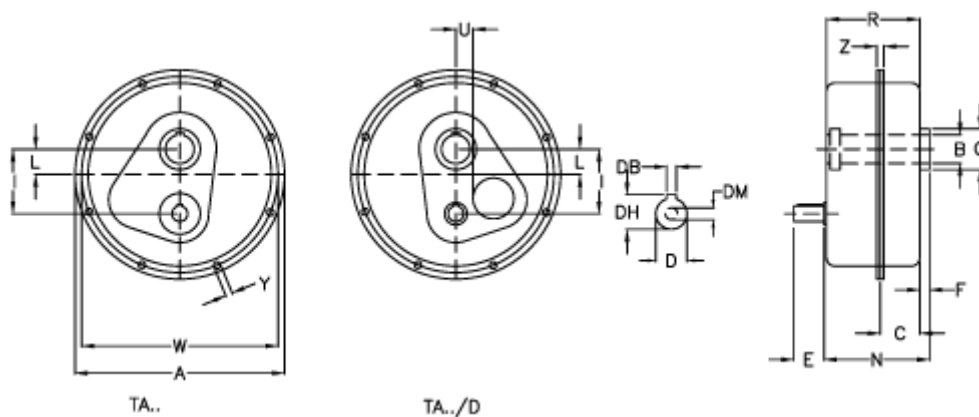

Varenummer: 29481253080
 Beskrivelse: Akselgear TA 125.125D $i=30,8$
 ekskl. Smøremiddel

Mål

a	= 850	E = 110	Vægt (kg) = 410
Betegnelse	= TA 125.125D	F = 34	W = 805
B G7	= 125	I = 294	Y = 17.0
C	= 110	L = 80	Z = 44.5
DB	= 16	N = 310.0	
DH	= 59.0	Q = 170	
D h6	= 55	R = 304.0	
DM	= M16	U = 70	